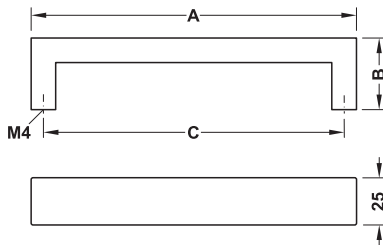

> Material: Stainless steel, quality 1.4301/AISI 304  
> Finish/colour: Satin brushed

Dim. A mm	Dim. B mm	Dim. C mm	Packing pieces	Cat. No.
142	40	128	1 or 50	155.01.590
174	40	160	1 or 50	155.01.591
206	40	192	1 or 50	155.01.592
238	40	224	1 or 50	155.01.593
302	40	288	1 or 50	155.01.594
334	40	320	1 or 50	155.01.595
654	40	640	1 or 25	155.01.596

> Material: Stainless steel, quality 1.4301/AISI 304  
> Finish/colour: Satin brushed

Dim. A mm	Dim. B mm	Dim. C mm	Packing pieces	Cat. No.
141	38	128	1 or 10	155.01.460
173	38	160	1 or 10	155.01.461
205	38	192	1 or 10	155.01.462
237	38	224	1 or 10	155.01.463
301	38	288	1 or 10	155.01.464
333	38	320	1 or 10	155.01.465
453	38	440	1 or 5	155.01.466

DGH-M-INT 2020, HDE-en, 05/19; Dimensional data not binding. We reserve the right to alter specifications without notice.

Timeless Furniture Handles

M4 threaded screws

► FF 1.260